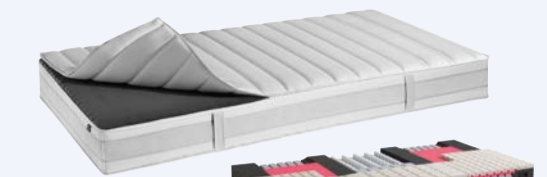

Sie sparen **1'370.-**

Inklusive
Lieferung
und
Montage

Schlafbonus
auf
riposa
SWISS SLEEP

Delta
Best
Price

IHR PERFEKTER
BETTINHALT VON RIPOSA
FÜR EINEN STARKEN RÜCKEN

MATRATZE

«Grandessa»
Mit aktiver Lordosenstütze und
fein abgestimmter Schulter- und
Nackenzonen, Forte, Bezug Supersilk,
Grösse ca. 90x200 cm.
Artikel-Nr. 21656.2