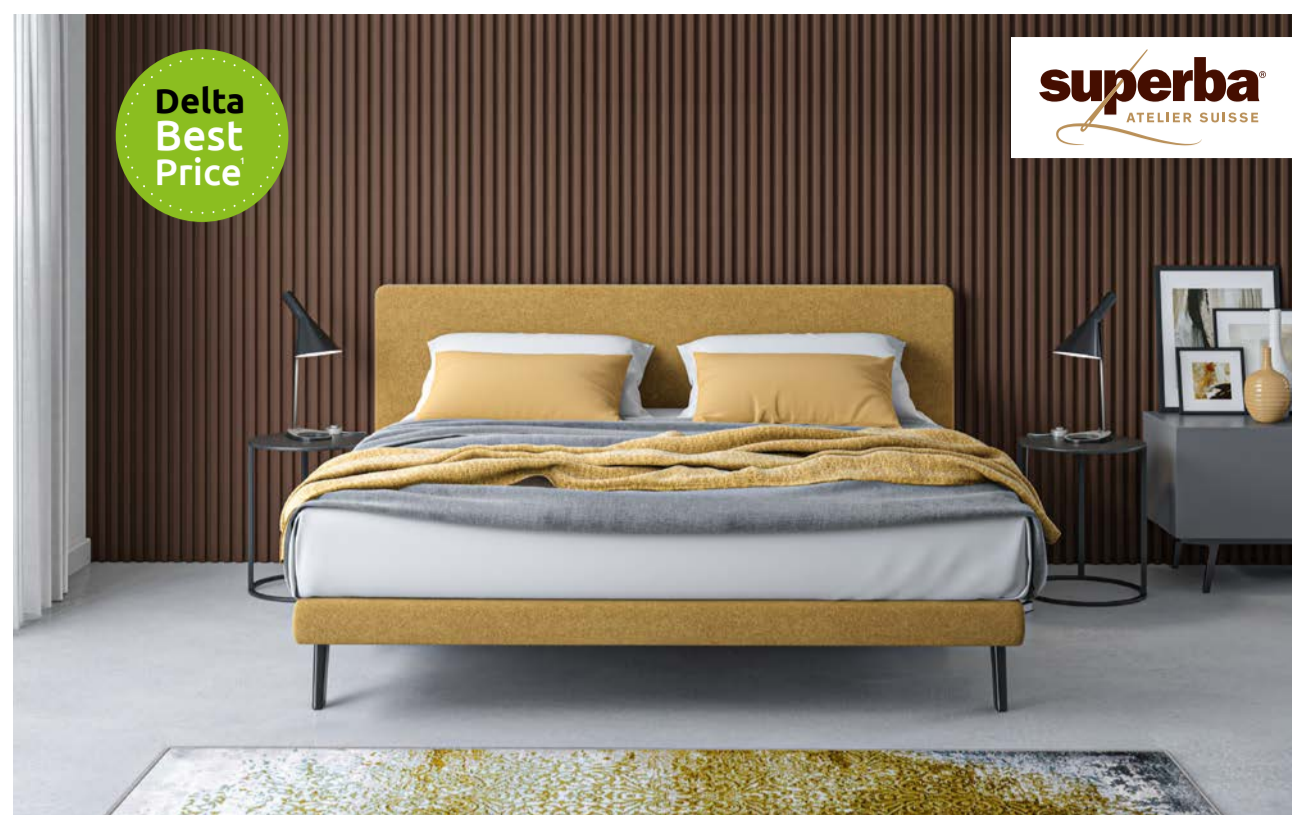

**Delta
Best
Price**

superba
ATELIER SUISSE

BOXSPRING-BETT «ESPRIT»

Bezug Liegefläche J540, Bezug Seitenkanten/Kopfteil 2832200 Smooth (PGB), Metallfuss schwarz, Grösse ca. 180x200 cm. Artikel-Nr. 22059..5

8'770.-
Sie sparen **1'550.-**

Inklusive Lieferung und Montage

**GUTER SCHLAF
MUSS KEIN TRAUM BLEIBEN**

superba
Schweizer Schlafkultur

BOXSPRING-BETT

Bezug Stoff Face beige, Holzfuß Buche Schwebeloptik H10 schwarz, ca. 180x200 cm. Artikel-Nr. 11130.10.6

3'960.-
Sie sparen **990.-**