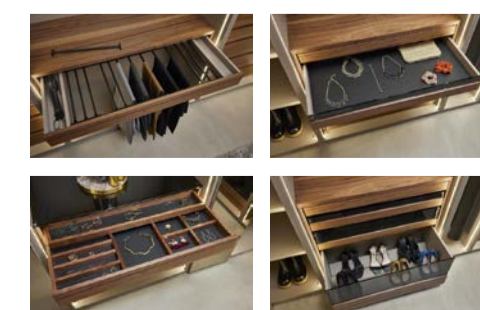

DANK HOHER QUALITÄT ZUM
TIEFEN SCHLAF

MATRATZE
«Dream-Away Air Space»
Ausgeglichenes Schlafklima und Wohlfühl. Grösse ca. 90x200 cm.
Artikel-Nr. 5805...1.
1'690.-
Sie sparen **300.-**

MATRATZE
«Dream-Away Air climax»
Dank des einzigartigen Belüftungssystems wird jede Körperpartie während des Liegens kontinuierlich mit Sauerstoff versorgt.
Firm, Porotex/Grande Hygiene, Grösse ca. 90x200 cm.
Artikel-Nr. 20700...
1'980.-
Sie sparen **410.-**

MATRATZE
«Dream-Away Imperial»
Luxuriöser und natürlicher kann Schlafen nicht sein.
Grösse ca. 90x200 cm.
Artikel-Nr. 5804.1.
2'450.-
Sie sparen **440.-**

SYSTEMRAHMEN
«Dream-Away Contour»
Mit Rücken- und Fusshochlagerung, Grösse ca. 89x197 cm.
Artikel-Nr. 15546.1.
926.-
Sie sparen **164.-**

*Schmetterlings-Wochen-Aktion bereits berücksichtigt

KISSEN
«Dream-Away»
3-Kammer-Daunen-Kissen, soft, ca. 50x70 cm.
Artikel-Nr. 19025...
159.-
Sie sparen **31.-**

KISSEN
«Dream-Away»
3-Kammer-Klimafaser-Kissen, ca. 50x70 cm.
Artikel-Nr. 19036...
98.-
Sie sparen **32.-**

DÜVET
«Dream-Away»
leichtes Sommer-Daunen-Duvel, kühl, ca. 160x210 cm.
Artikel-Nr. 19035...
398.-
Sie sparen **92.-**

DÜVET
«Dream-Away Clima»
leichtes Ganzjahres-Klimafaser-Duvel, ca. 160x210 cm.
Artikel-Nr. 19037...
298.-
Sie sparen **62.-**

Bis 12.10.2024

Schmetterlings-Wochen

Noch nie war Schlafgenuss so attraktiv.

15%
roviva

roviva
1748

MATRATZE ROVINIGHT
medium oder firm, Grösse ca. 90x200 cm, Taschenfederkern, Hülle GrandPlaisir.
Artikel-Nr. 14199...14199.1.
926.-
Sie sparen **164.-**

Matratze und Systemrahmen ab Lager, solange Vorrat.
SYSTEMRAHMEN ROFLIXA
mit Kopfhochlagerung, Alu/Silber, Grösse ca. 89x197 cm.
Artikel-Nr. 13168.99.
498.-
Sie sparen **97.-**

IHRE OASE DER RUHE UND ENTSPANNUNG