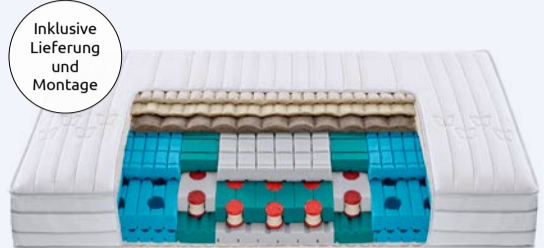

DANK HOHER QUALITÄT ZUM
TIEFEN SCHLAF