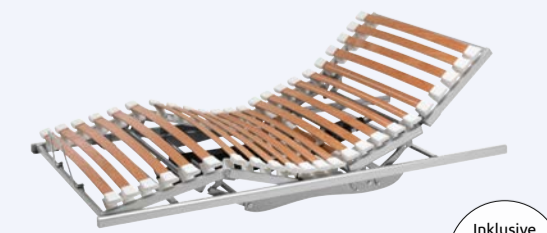

EINLEGERAHMEN

«Reflex Automat»
Für punktgenaue Körperanpassung
und aktive Lendenwirbelstütze,
Sitz-, Liege- und Relaxposition,
Grösse ca. 90x200 cm.

3'980.-

Sie sparen **710.-**

Inklusive
Lieferung
und
Montage