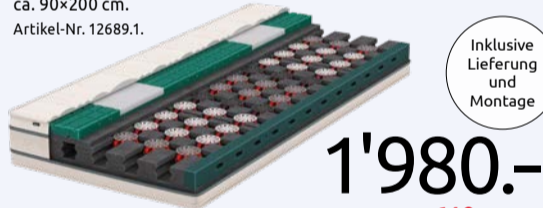

Inklusive Lieferung und Montage

1'980.-
Sie sparen **610.-**

EINLEGERAHMEN

«Swing-Flex A»
Schweizer Design und Qualität für den vielseitigen Einsatz, mit Kopfhochlagerung. Grösse ca. 90x200 cm. Artikel-Nr. 10140035.4.