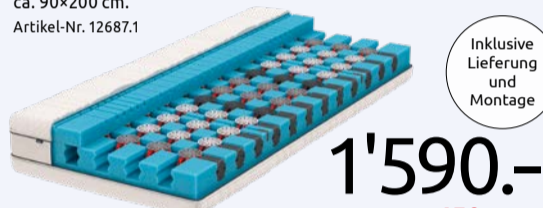

Inklusive Lieferung und Montage

1'590.-
Sie sparen **450.-**

MATRATZE

«ClimaFine»
Die Matratze sorgt dank metallfreier TBS-Federelemente für eine optimale Durchlüftung des Matratzenkerns. Medium, Grösse ca. 90x200 cm. Artikel-Nr. 12689.1.