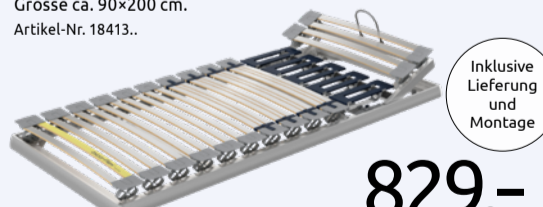

Inklusive Lieferung und Montage

829.-
Sie sparen **211.-**

EINLEGERAHMEN

«Bico-Flex B»
Das Original – perfekt ausbalanciert, mit Kopf- und Fusshochlagerung. Grösse ca. 90x200 cm. Artikel-Nr. 18413.1.